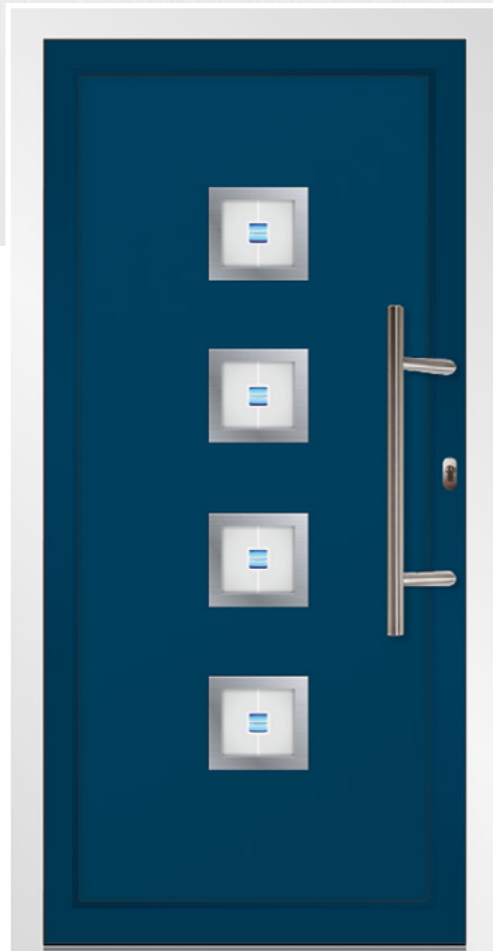

Pop Art Blue

Pop Art Rosso

Orizzonte 2

Orizzonte 3

Orizzonte 4

MANALI 6

Standard White door and frame.
 800mm stainless steel off-set bar handle.

MERIBEL 4